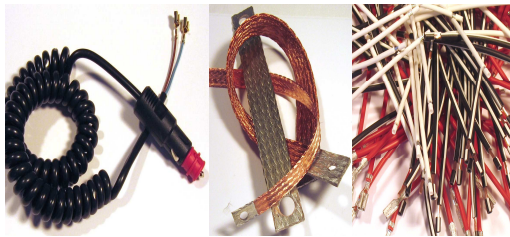

Wir haben über 65 Jahre Erfahrung!

Drahtwerk Wilhelm Gutmann GmbH & Co. KG
Weißenburg i. Bay.

Wir bieten Ihnen ein umfangreiches Sortiment an verschiedenen Kabeln und Leitungen: Schaltlitzen, Schaltdrähte, Erdungskabel, Zündkabel, ein- und mehradrige Fahrzeug-, Steuer-, Schlauch- und Zwillingsleitungen. Ebenfalls sind wir ein Spezialist für blanke oder verzinnte Runddrähte, flexible Kupferlitzen und -seile, hochflexibel Rundseile, Erdungsseile, Klöppellitzen, Gewebebänder und Abschirmschläuche.

**Viele Artikel und Querschnitten
haben wir auf Lager!**

Unsere Leistungen:

Als Leiterwerkstoff verwenden wir ausschließlich blankes und verzinnertes Elektrolyt-Kupfer. Die Kabel und Leitungen fertigen wir in einem Temperaturbereich von -45°C bis +125°C aus den Isolierstoffen PVC oder PUR. Wir fertigen nach nationalen und internationalen Normen. Bei Bedarf auch Spezialkabel entsprechend Ihren Anforderungen.

Unsere hauseigene Konfektion fertigt individuell nach Ihren Vorgaben. Zum Beispiel: Drähte und Kabel zuschneiden, abisolieren, verzinnen, mit Steckern bzw. Aderendhülsen oder Anschlüssen versehen und zu Kabelbäumen binden.

GUTMANN Kabel — Drahtwerk Wilhelm Gutmann

Kupfer

(Kupfer blank und verzinkt)

KD-bl-m / KD-vz-m	Kupfer-Rundeinzeldraht – blank oder verzinkt
KL-bl-m / KL-vz-m	Kupferlitze und -seil – flexibel, blank oder verzinkt
KLH-bl-m / KLH-vz-m	Kupferlitze und -seil – hochflexibel, blank oder verzinkt
KGB-bl / KGB-vz	Kupfergewebeband – blank oder verzinkt
KAS-vz	Kupfer-Abschirmschlauch – verzinkt
KGS-bl-m	Kupfer-Gewebes Schlauch – blank
KKL-bl-m / KKL-vz-m	Kupfer-Klöppellitze – blank oder verzinkt